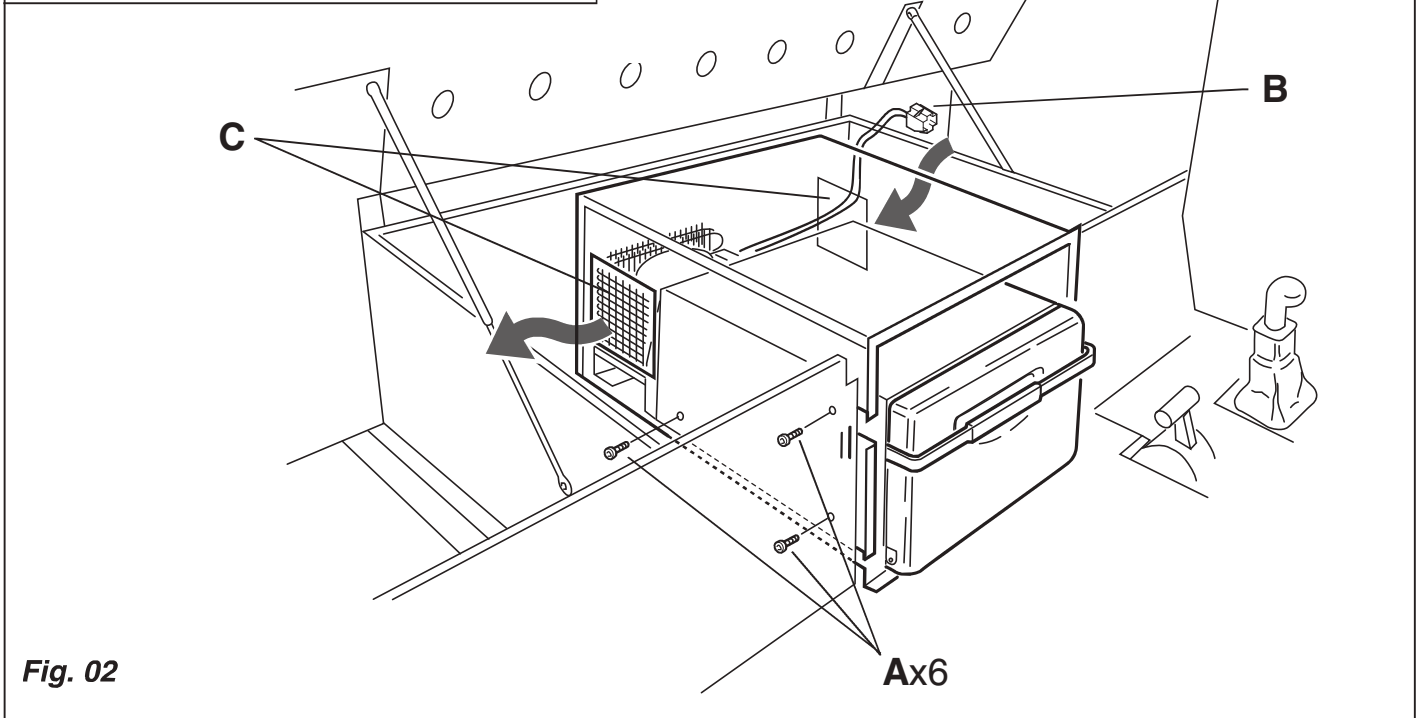

TB-36

ИНСТРУКЦИЯ ПОЛЬЗОВАТЕЛЯ

COD.	DESCRIZIONE	DESCRIPTION
B0385	TUBO	PIPE
B041	FILTRO	FILTER
E034	TUBO	PIPE
E073	PIEDINO	FOOT
E159	VITE	SCREW
E162	VITE	SCREW
E232	COLLARE	COLLAR
E234	BAULETTO	CHEST
E235	PIASTRINA	PLATE
E236	PORTA	DOOR
E237	VITE	SCREW
E238	CERNIERA DX	R.H.HINGE
E239	CERNIERA SX	L.H.HINGE
E240	MANIGLIA	HANDLE
E241	BOCCOLA	BUSH
E242	DISTANZIALE	SPACER
E243	BASAMENTO	BASE
E243	CASSETTO	DRAWER
E244	PIEDINO	FOOT
E245	MOLLA DX	SPRING
E246	MOLLA SX	SPRING
E247	SUPPORTO	PILLOW BLOCK
G118	STAFFA	STIRRUP
G127	CONDENSATORE	CONDENSER
G131	COMPRESSORE	COMPRESSOR
G132	CENTRALINA	ELECTR. UNIT
G135	STAFFA	STIRRUP
G136	STAFFA	STIRRUP
G140	STAFFA	STIRRUP
G147	TERMOSTATO	THERMOSTAT
G149	SCATOLA	BOX
G150	MANOPOLA	KNOB
G151	VENTILATORE	FAN
G152	CONNETTORE	CONNECTOR
G153	CAVO	CABLE
G154	CAVO	CABLE
G155	CAVO	CABLE
G156	CIRCUITO	CIRCUIT
K078	BOCCOLA	BUSH
K083	RIVETTO	RIVET
K086	COLLARE	COLLAR

SPARE PARTS

RENAULT / DAF

УСТАНОВКА

Установите холодильник на металлических каркасах и зафиксируйте его шестью винтами М6 в соответствующих местах (Рис. 02, А).

Подсоедините кабель питания (Рис. 02, В), соблюдая полярность.