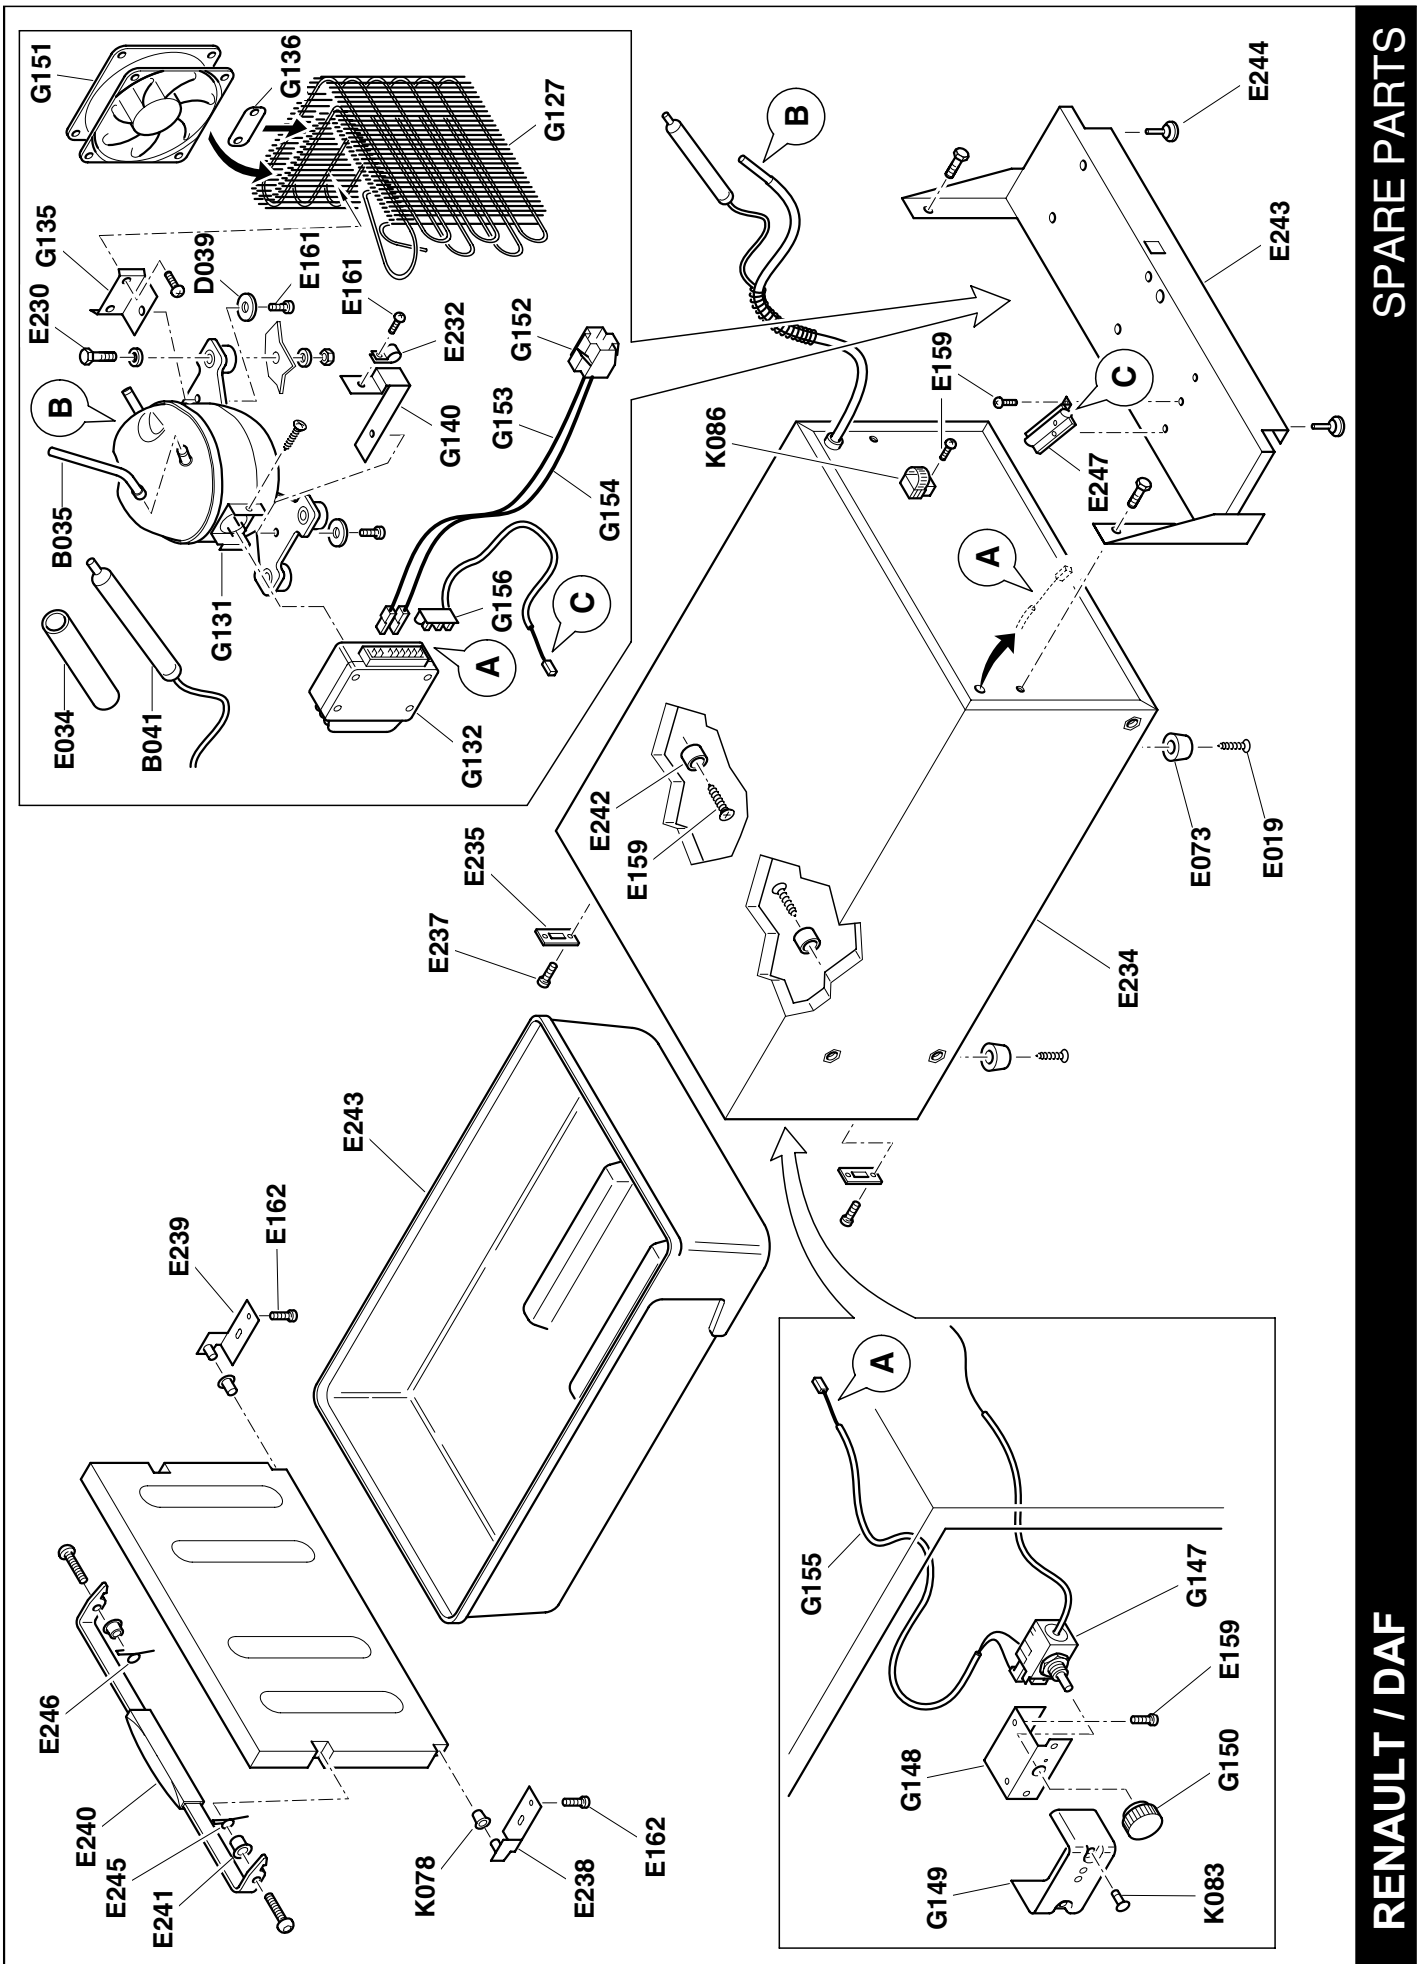

TB-36

ИНСТРУКЦИЯ ПОЛЬЗОВАТЕЛЯ

COD.	DESCRIZIONE	DESCRIPTION
B0385	TUBO	PIPE
B041	FILTRO	FILTER
E034	TUBO	PIPE
E073	PIEDINO	FOOT
E159	VITE	SCREW
E162	VITE	SCREW
E232	COLLARE	COLLAR
E234	BAULETTO	CHEST
E235	PIASTRINA	PLATE
E236	PORTA	DOOR
E237	VITE	SCREW
E238	CERNIERA DX	R.H.HINGE
E239	CERNIERA SX	L.H.HINGE
E240	MANIGLIA	HANDLE
E241	BOCCOLA	BUSH
E242	DISTANZIALE	SPACER
E243	BASAMENTO	BASE
E243	CASSETTO	DRAWER
E244	PIEDINO	FOOT
E245	MOLLA DX	SPRING
E246	MOLLA SX	SPRING
E247	SUPPORTO	PILLOW BLOCK
G118	STAFFA	STIRRUP
G127	CONDENSATORE	CONDENSER
G131	COMPRESSORE	COMPRESSOR
G132	CENTRALINA	ELECTR. UNIT
G135	STAFFA	STIRRUP
G136	STAFFA	STIRRUP
G140	STAFFA	STIRRUP
G147	TERMOSTATO	THERMOSTAT
G149	SCATOLA	BOX
G150	MANOPOLA	KNOB
G151	VENTILATORE	FAN
G152	CONNETTORE	CONNECTOR
G153	CAVO	CABLE
G154	CAVO	CABLE
G155	CAVO	CABLE
G156	CIRCUITO	CIRCUIT
K078	BOCCOLA	BUSH
K083	RIVETTO	RIVET
K086	COLLARE	COLLAR

SPARE PARTS

RENAULT / DAF

УСТАНОВКА

Установите холодильник на металлических каркасах и зафиксируйте его шестью винтами М6 в соответствующих местах (Рис. 02, А).

Подсоедините кабель питания (Рис. 02, В), соблюдая полярность.