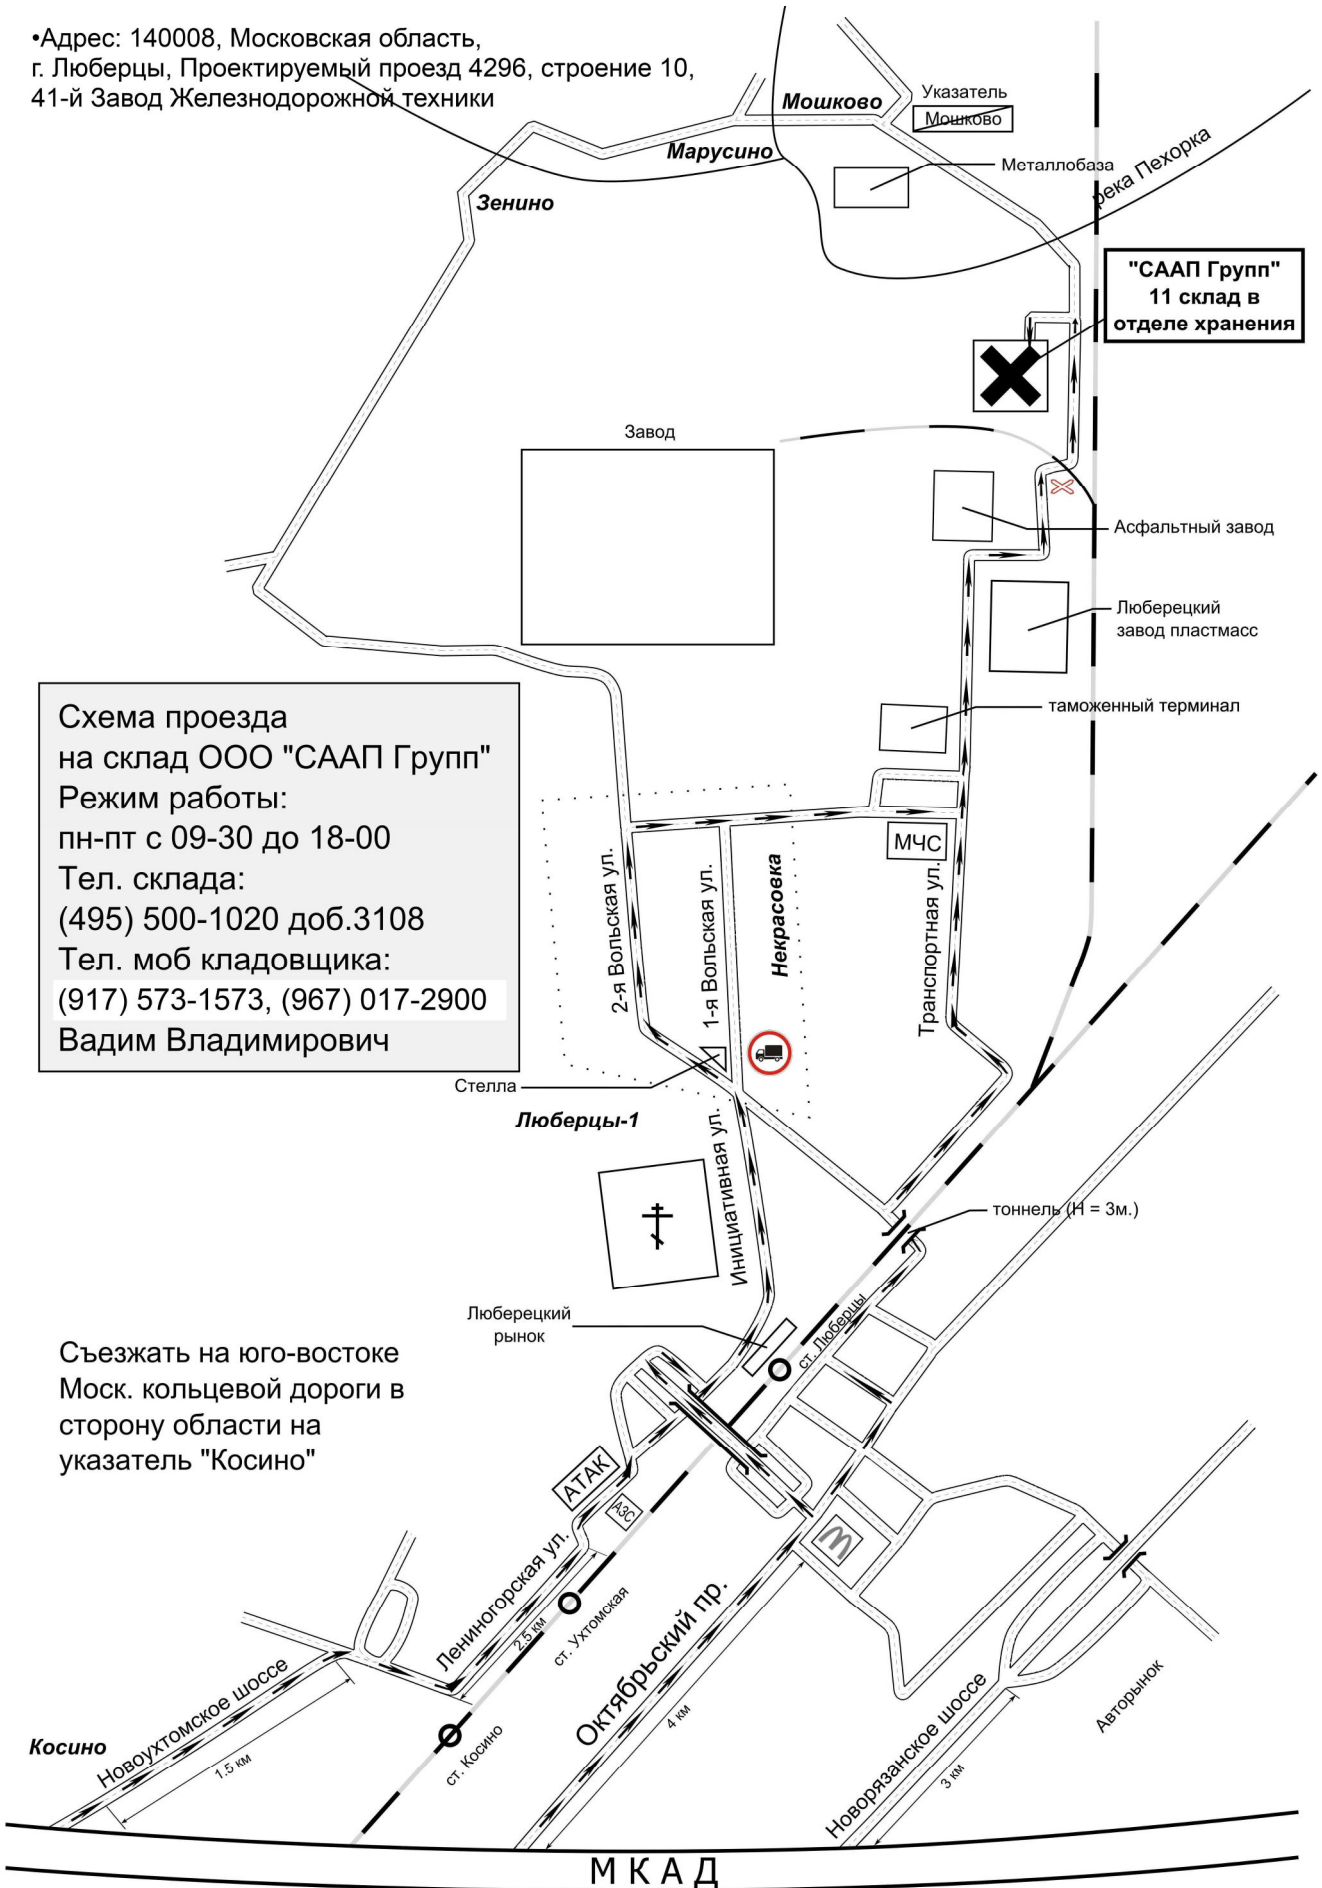

•Адрес: 140008, Московская область,
г. Люберцы, Проектируемый проезд 4296, строение 10,
41-й Завод Железнодорожной техники

Схема проезда на склад ООО "СААП Групп"
Режим работы:
пн-пт с 09-30 до 18-00
Тел. склада:
(495) 500-1020 доб.3108
Тел. моб кладовщика:
(917) 573-1573, (967) 017-2900
Вадим Владимирович

Съезжать на юго-востоке
Моск. кольцевой дороги в
сторону области на
указатель "Косино"